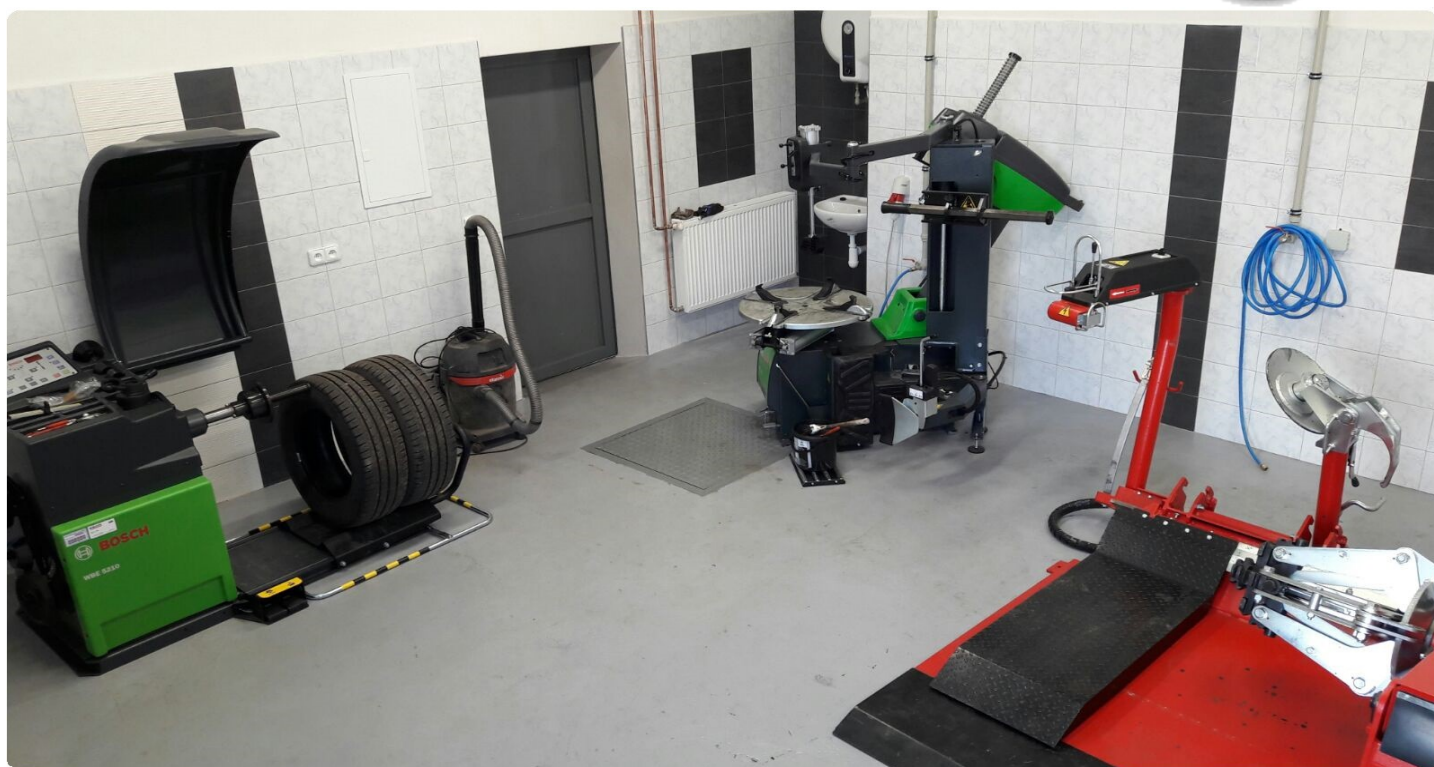

# PNEUSERVIS

NOVĚ OTEVŘENO

OSOBNÍ AUTOMOBILY  
OFF - ROAD  
NÁKLADNÍ AUTOMOBILY  
AGRO

[www.kg-tranzit.cz](http://www.kg-tranzit.cz)

Adresa:

1. Máje 469  
281 02 CERHENICE

**Areál společnosti K+G-tranzit spol. s r.o.**